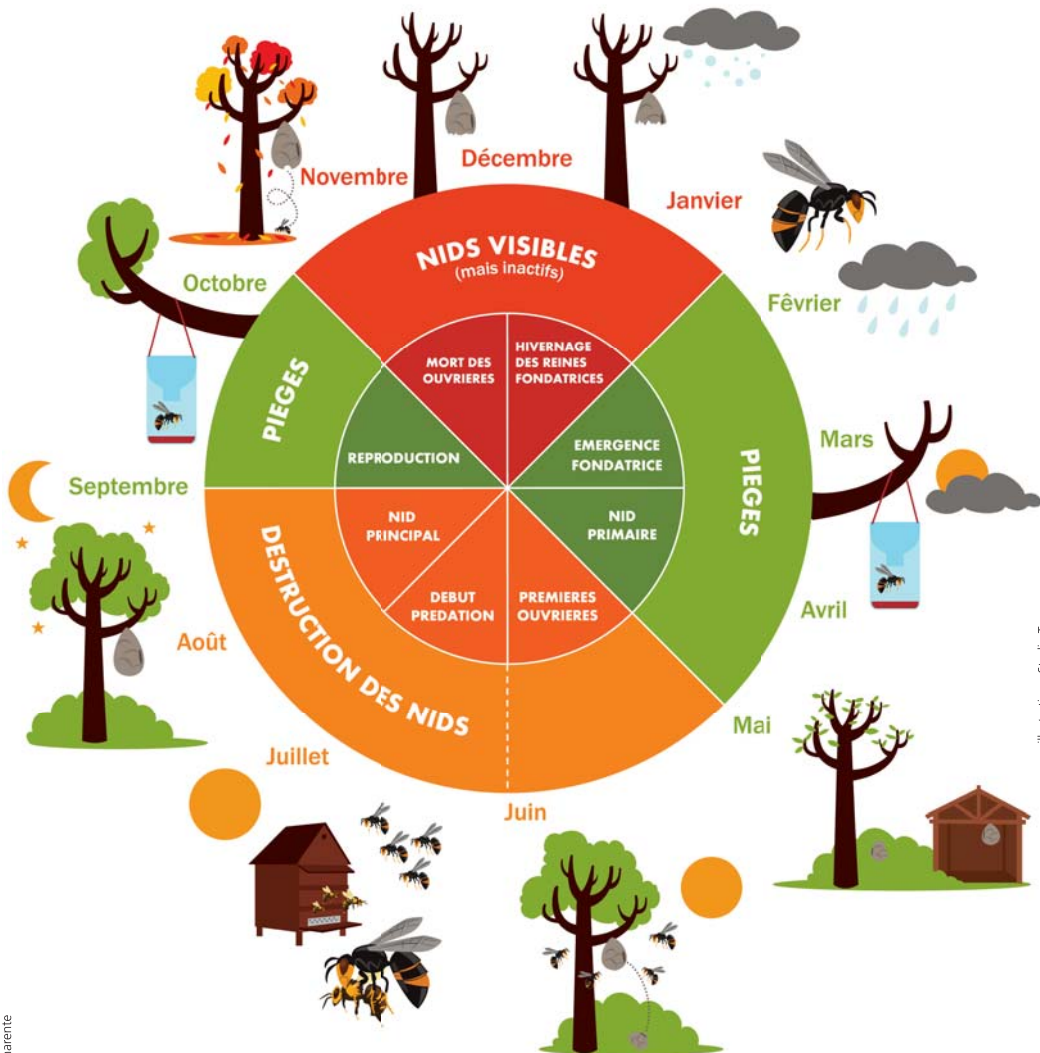

CHARENTE

LE DÉPARTEMENT

Le Département de la Charente subventionne les collectivités qui mettent en œuvre un plan de destruction des nids de frelon asiatique.

Renseignements et signalements de nid auprès de votre mairie

FRELON ASIATIQUE

CARACTÉRISTIQUES

Taille des ouvrières de 1.7 cm à 2.2 cm

Taille de la reine de 2.2 cm à 3 cm

- la couleur dominante est noire
- le quatrième segment est orangé
- les pattes noires, sont jaunes à l'extrémité

**PRISE EN CHARGE
DE LA DESTRUCTION**

FRELON EUROPEEN

CARACTÉRISTIQUES

Taille des ouvrières de 1.8 cm à 2.5 cm

Taille de la reine, 4 cm

- la couleur dominante est jaune
- les pattes sont brunes

**PAS DE PRISE EN CHARGE
DE LA DESTRUCTION**