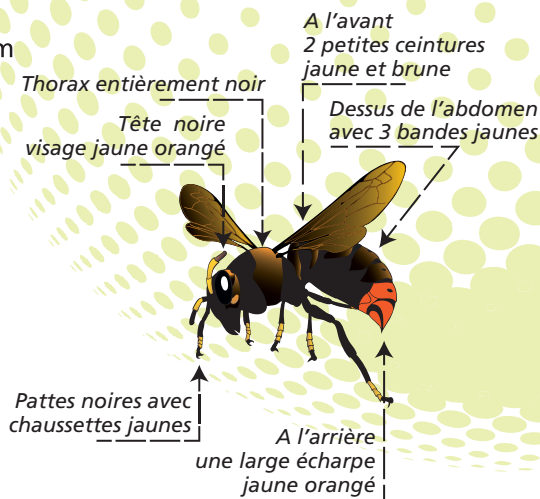

CHARENTE

LE DÉPARTEMENT

Le Département de la Charente subventionne les collectivités qui mettent en œuvre un plan de destruction des nids de frelon asiatique.

Renseignements et signalements de nid auprès de votre mairie

FRELON ASIATIQUE

CARACTÉRISTIQUES

Taille des ouvrières de 1.7 cm à 2.2 cm

Taille de la reine de 2.2 cm à 3 cm

- la couleur dominante est noire
- le quatrième segment est orangé
- les pattes noires, sont jaunes à l'extrémité

**PRISE EN CHARGE
DE LA DESTRUCTION**

FRELON EUROPEEN

CARACTÉRISTIQUES

Taille des ouvrières de 1.8 cm à 2.5 cm

Taille de la reine, 4 cm

- la couleur dominante est jaune
- les pattes sont brunes

**PAS DE PRISE EN CHARGE
DE LA DESTRUCTION**