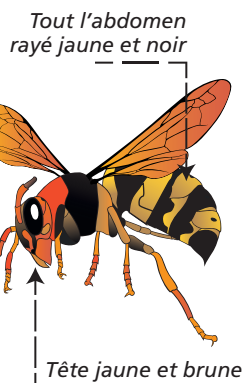

FRELON ASIATIQUE

CARACTÉRISTIQUES

Taille des ouvrières de 1.7 cm à 2.2 cm

Taille de la reine de 2.2 cm à 3 cm

- la couleur dominante est noire
- le quatrième segment est orangé
- les pattes noires, sont jaunes à l'extrémité

**PRISE EN CHARGE
DE LA DESTRUCTION**

FRELON EUROPEEN

CARACTÉRISTIQUES

Taille des ouvrières de 1.8 cm à 2.5 cm

Taille de la reine, 4 cm

- la couleur dominante est jaune
- les pattes sont brunes

**PAS DE PRISE EN CHARGE
DE LA DESTRUCTION**